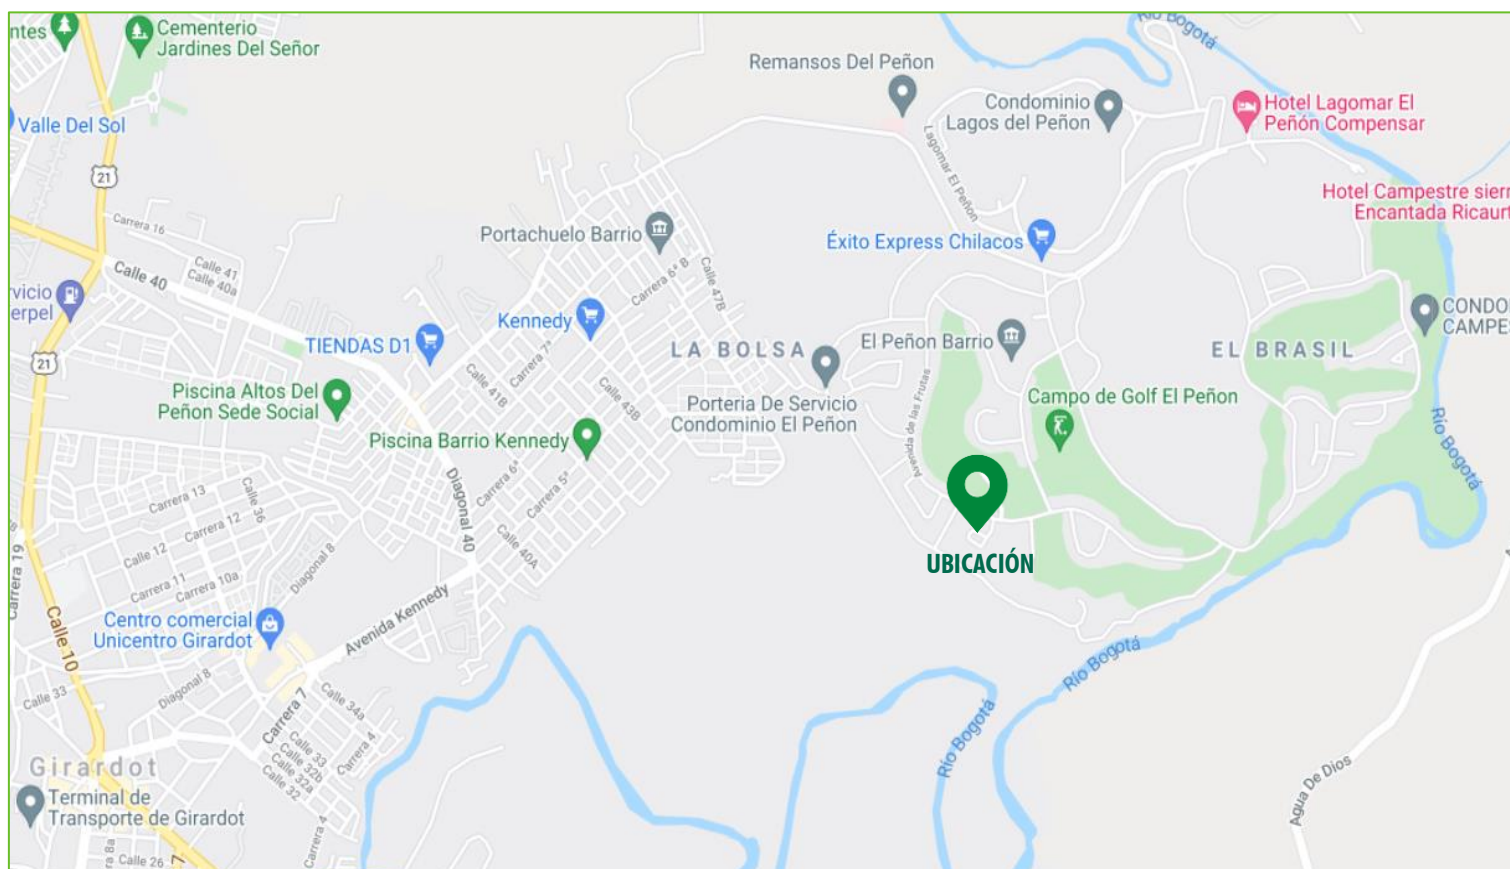

www.cbre.com.co

PARA VENTA

EXCLUSIVA CASA CAMPESTRE

CONDOMINIO CAMPESTRE, EL PEÑÓN

UBICACIÓN ESTRATÉGICA

INFORMACIÓN GENERAL

INFORMACIÓN	
Área de terreno(m ²)	602
Área construida(m ²)	335
Pisos	2
Uso	Residencial