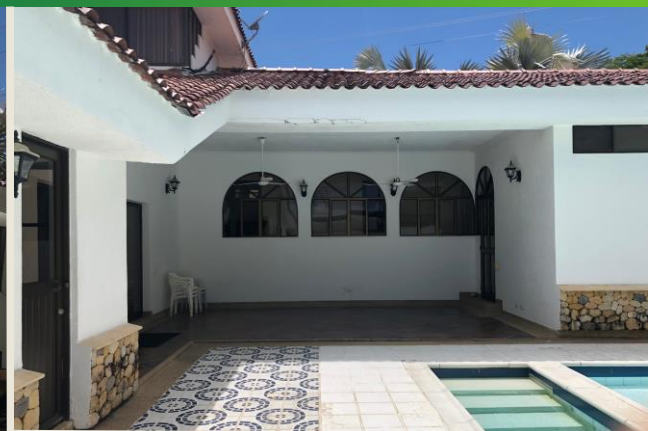

EN VENTA

CASA CAMPESTRE

CONDOMIO CAMPESTRE, EL PEÑÓN. SECTOR 2
GIRARDOT, COLOMBIA

Roberto González E.

Consultor

Cel. +57 302 415 2531

Roberto.gonzalez1@cbre.com

CBRE

www.cbre.com.co

PARA VENTA

EXCLUSIVA CASA CAMPESTRE

CONDOMINIO CAMPESTRE, EL PEÑÓN

UBICACIÓN ESTRATÉGICA

INFORMACIÓN GENERAL

INFORMACIÓN	
Área de terreno(m ²)	602
Área construida(m ²)	335
Pisos	2
Uso	Residencial