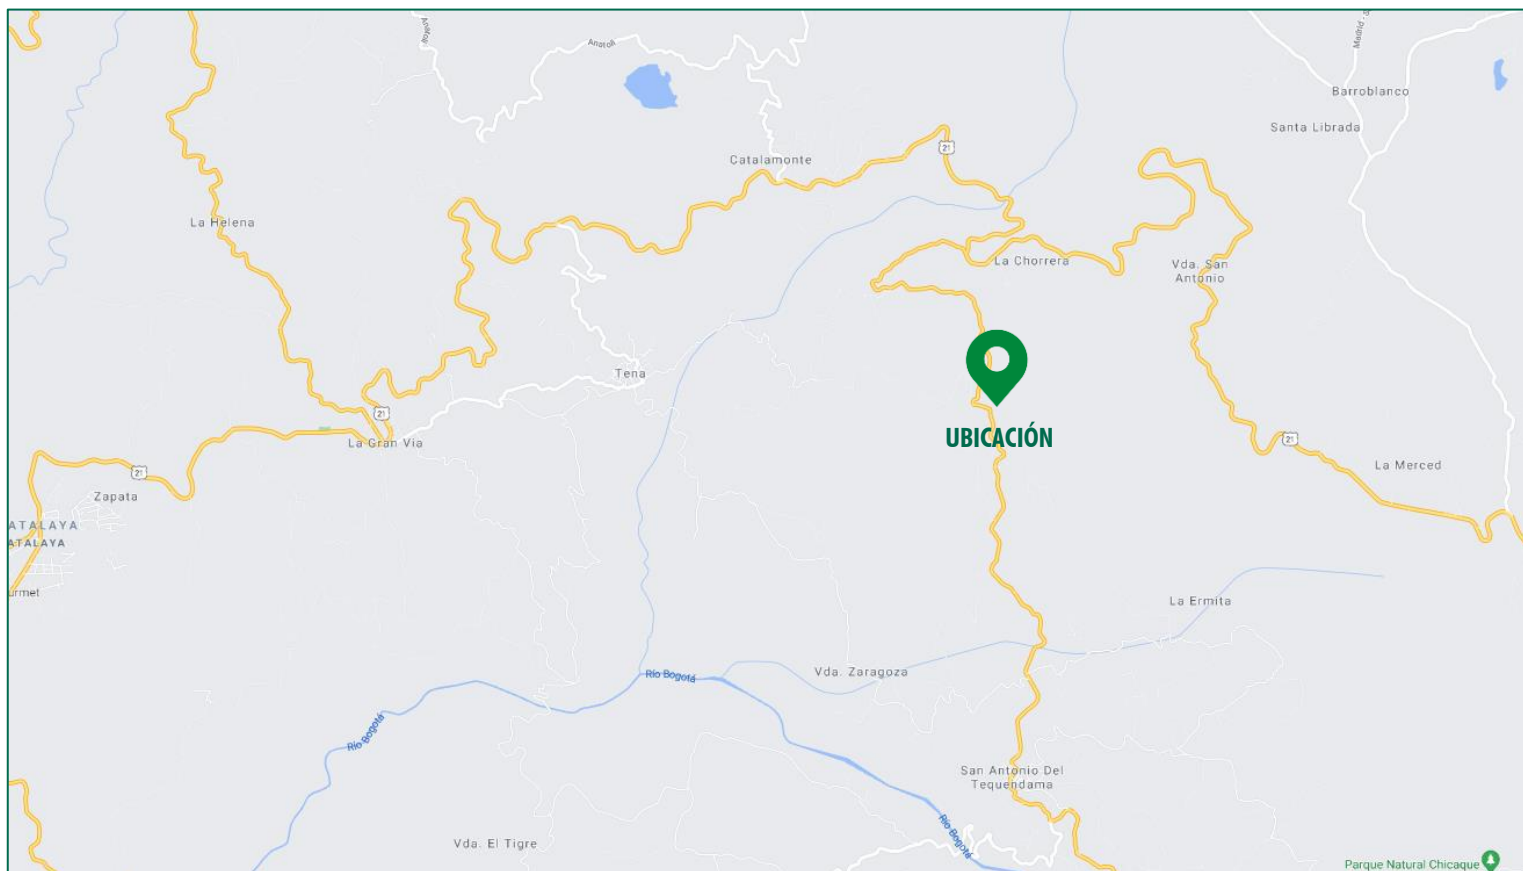

www.cbre.com.co

PARA VENTA EXCLUSIVA CASA RURAL

EL ZINCHO, TENA

UBICACIÓN ESTRATÉGICA

UBICACIÓN

INFORMACIÓN GENERAL

INFORMACIÓN	
Área de terreno(m ²)	59366
Área construida(m ²)	2344
Pisos	2
Uso	Rural

PRECIO DE VENTA